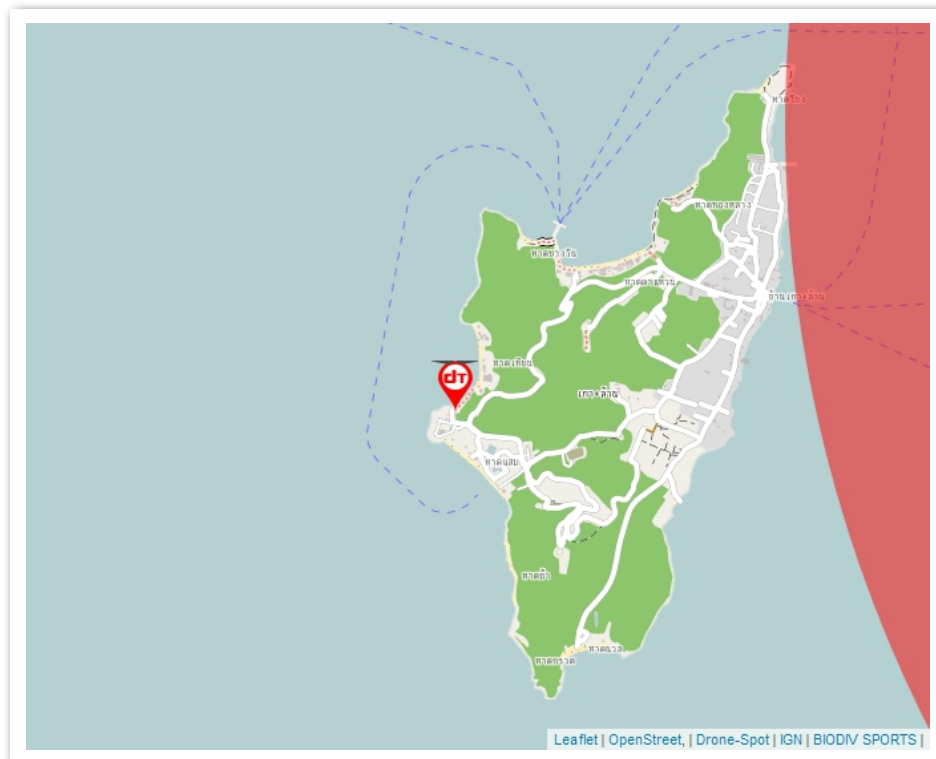

## FICHE DE VOL

### Koh Larn - Tien Beach - (TH)

Coordonnées GPS : **Latitude : 12.9171811202934, Longitude : 100.769803046787**

Date : 09/05/2022

Proposé par : mica06

Plafond de vol : 120 m. max.

Type : Eau

Accessibilité : Accès à pied < 1 000 m.

Notes : Koh Larn - Tien Beach - Thailand - The Most Beautiful Beaches in Pattaya - Drone 4K/UHD - April 2022