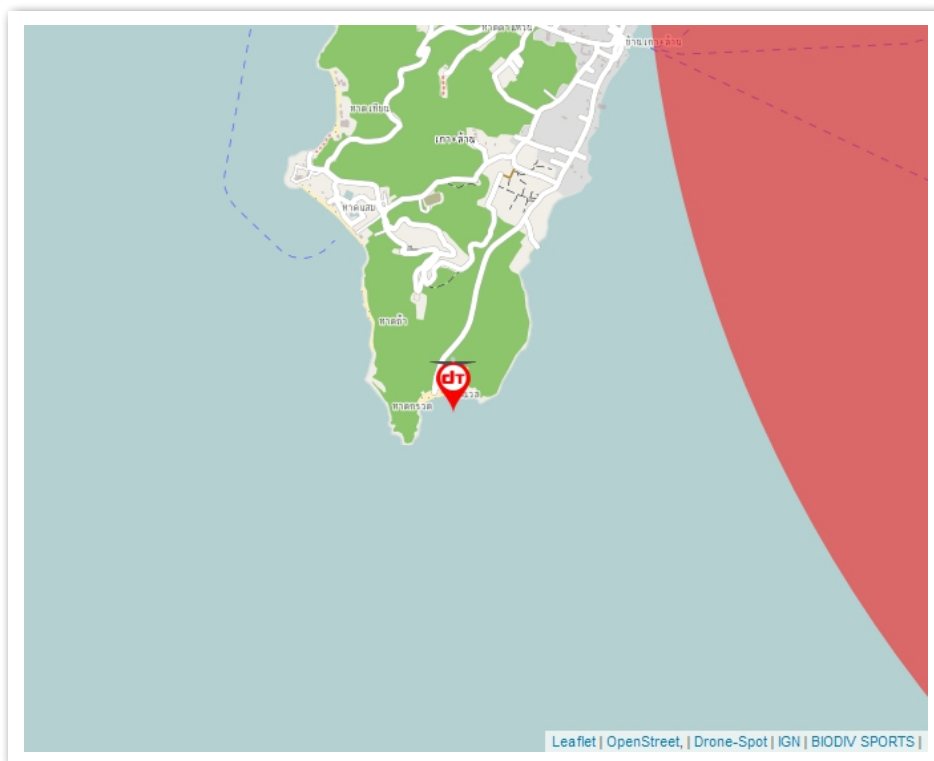

FICHE DE VOL

Koh Larn - Nual & Monkey Beach - (TH)

Coordonnées GPS : **Latitude : 12.9010553900591, Longitude : 100.778876424229**

Date : 09/05/2022

Proposé par : mica06

Plafond de vol : 120 m. max.

Type : Eau

Accessibilité : Accès à pied < 1 000 m.

Notes : Koh Larn - Nual & Monkey Beach - The Most Beautiful Beaches in Pattaya - Drone 4K/UHD - April 2022

Check list

- Zone autorisée,
- Firmwares à jour (drone, radiocommande, application, ...),
- Conditions météorologiques correctes,
- Inspection visuel du drone et des hélices,
- Dépose des protections (gimbal, caméra, ...),
- Carte SD insérée, espace de stockage correct,
- Etat correct de la lentille de la caméra (Nettoyage éventuel, ...),
- Périphériques chargés et connectés (Radiocommande, smartphone, tablette, ...),
- Batterie du drone chargée et correctement insérée,
- Calibrage correct (Boussole, horizon, ...),
- Altitude minimale pour le retour à la maison (RTH),
- Altitude maximale de vol,
- Nombre de satellites verrouillés,
- Zone de décollage dégagée,
- Point home correctement enregistré,